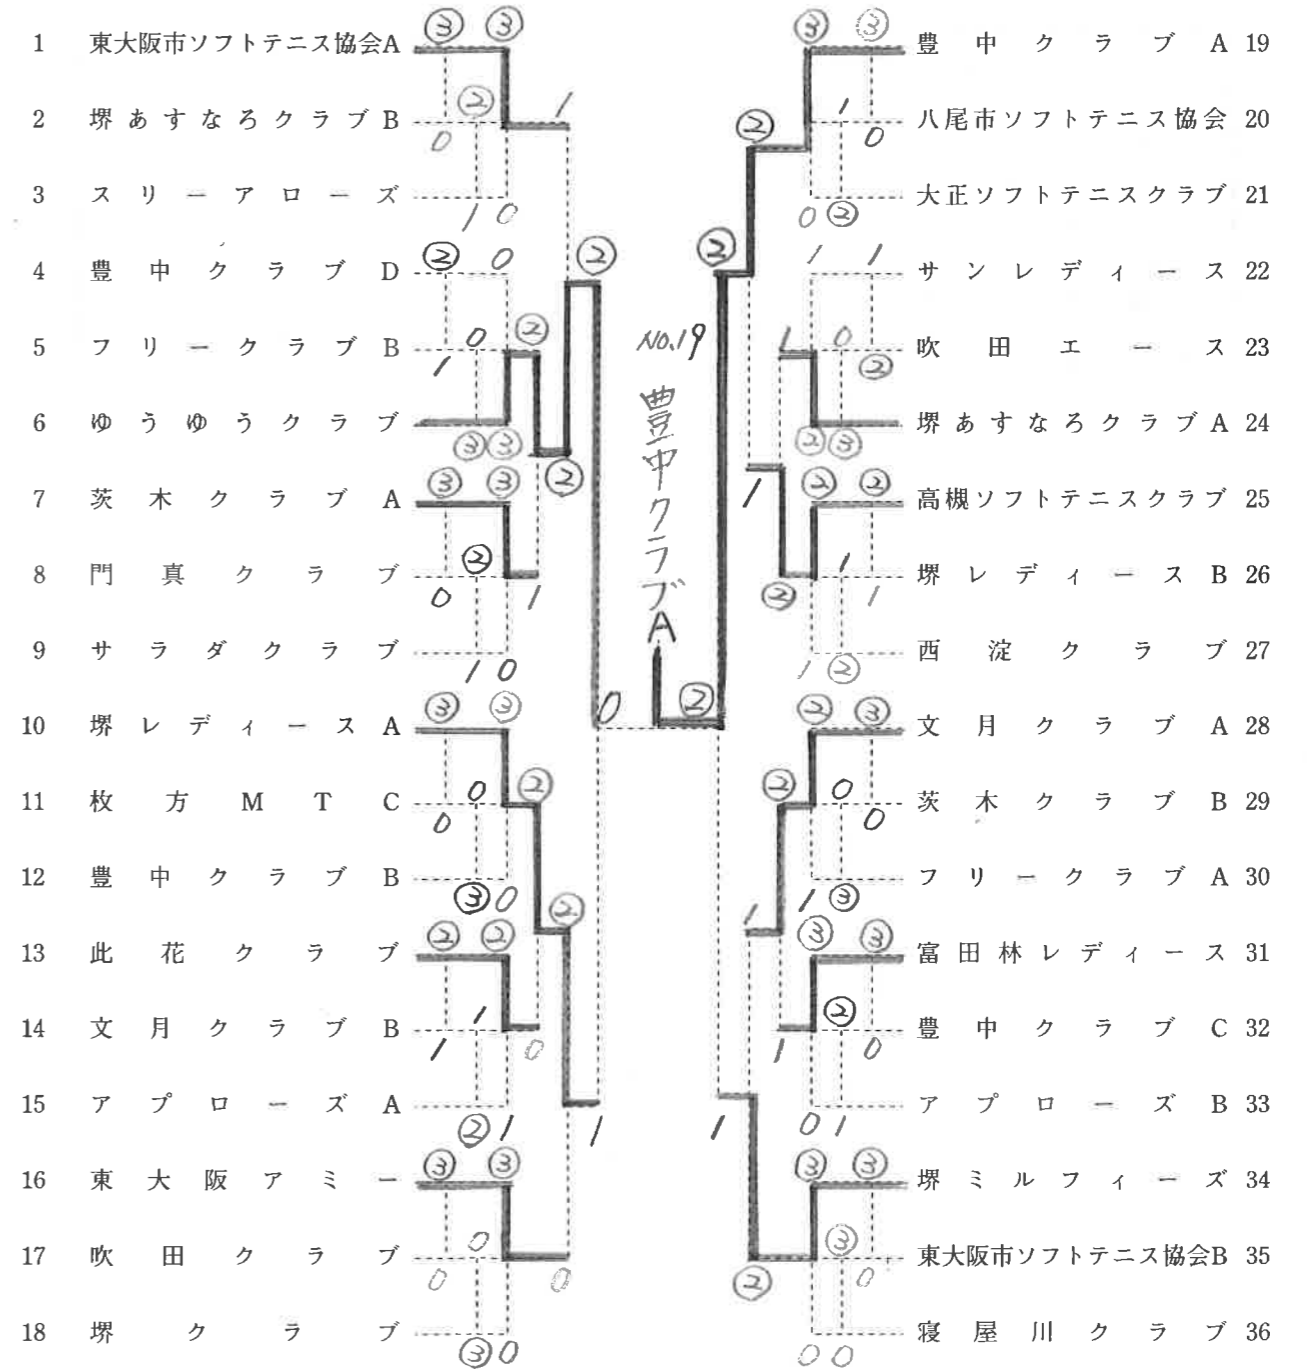

A 級

シニアの部

※抽選の結果、9番用オレ奥西出場は、此花クラブに決定

## 出場選手名簿