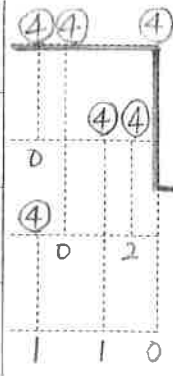

さつき

1	高羽 邦子 大 (堺ミルフィーズ)	山田 悦子 大 (東大阪アミー)
2	有本 享子 兵 (垂水テニス)	新原 ヨネ子 兵 (西代レディース)
3	牧野 まゆみ 大 (枚方MTC)	奥野 千代 大 (緑地レディース)
4	山崎 淳子 和 (クリーン)	山田 昌子 奈 (郡山)