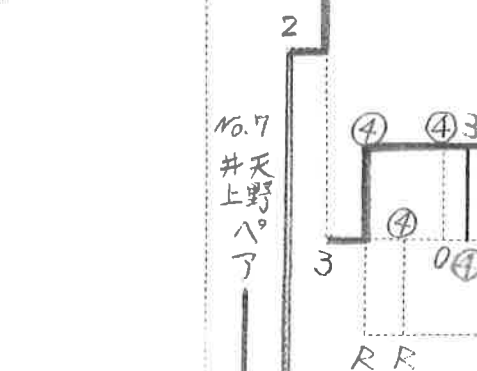

13	渡辺 静江 西尾 好美	和 (キャロット) 和 (キャロット)
14	明田 正美 上垣 琴恵	京 (ピュア) 京 (ピュア)
15	田中 香代 浅木 倫子	大 (東大阪市ST協会) 大 (東大阪市ST協会)

RR

7	井上 朋子 天野 美智子	京 (香芝) 京 (御所)
8	佐藤 理枝 中村 裕子	大 (大正STC) 大 (大正STC)
9	伊藤 恵子 河村 美奈子	京 (ピノキオ) 京 (ピノキオ)