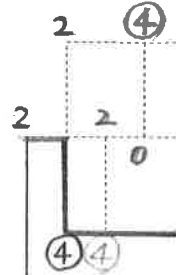

はぎ (2)

16	武内 美佐子 大 (高槻ソフト)	岩佐 照代 兵 (東灘ソフト)
17	友田 直美 大 (吹田エース)	瀧本 幸子 大 (堺レディース)
18	道慶 つや子 大 (堺ミルフィーズ)	丸尾 典子 大 (堺ミルフィーズ)

25	中嶋 ヒロ子 大 (枚方MTC)	弘世 光子 大 (枚方MTC)
26	池林 恭子 大 (文月)	染野 典子 大 (文月)
27	近藤 幸子 兵 (すずらん)	高木 和子 兵 (加古川)

19	篠原 美代子 兵 (尼崎ママテニス)	室屋 孝子 兵 (尼崎ママテニス)
20	姜 年子 大 (茨木)	大久保 文子 大 (枚方青空)
21	藤関 真澄 大 (豊中)	能美 陽子 大 (いろは)