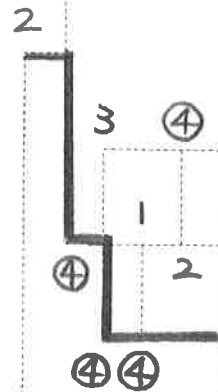

13	梶谷 由美 池崎 恭代	奈 (アドバンス) 奈 (香芝)
14	河埜 美佐子 黒崎 美幸	大 (苺) 大 (枚方STC)
15	戸田 麻由美 浅井 貴子	大 (富田林レディース) 大 (MEWS)