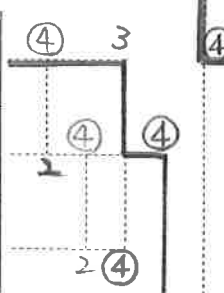

28	花井 陽子 奈 (橿原ソフトテニス)	石井 典子 奈 (橿原ソフトテニス)
29	脇川 英子 兵 (宮っ子)	浅田 道子 兵 (姫路)
30	米澤 美代子 大 (茨木)	井川 玲子 大 (茨木)

22	小山 知英子 大 (文月)	宮前 登志子 大 (文月)
23	橋本 久美子 大 (東大阪アミー)	菊井 千加子 大 (サンレディース)
24	村上 正恵 兵 (三木)	岡田 泰子 兵 (芦屋クイーンズ)