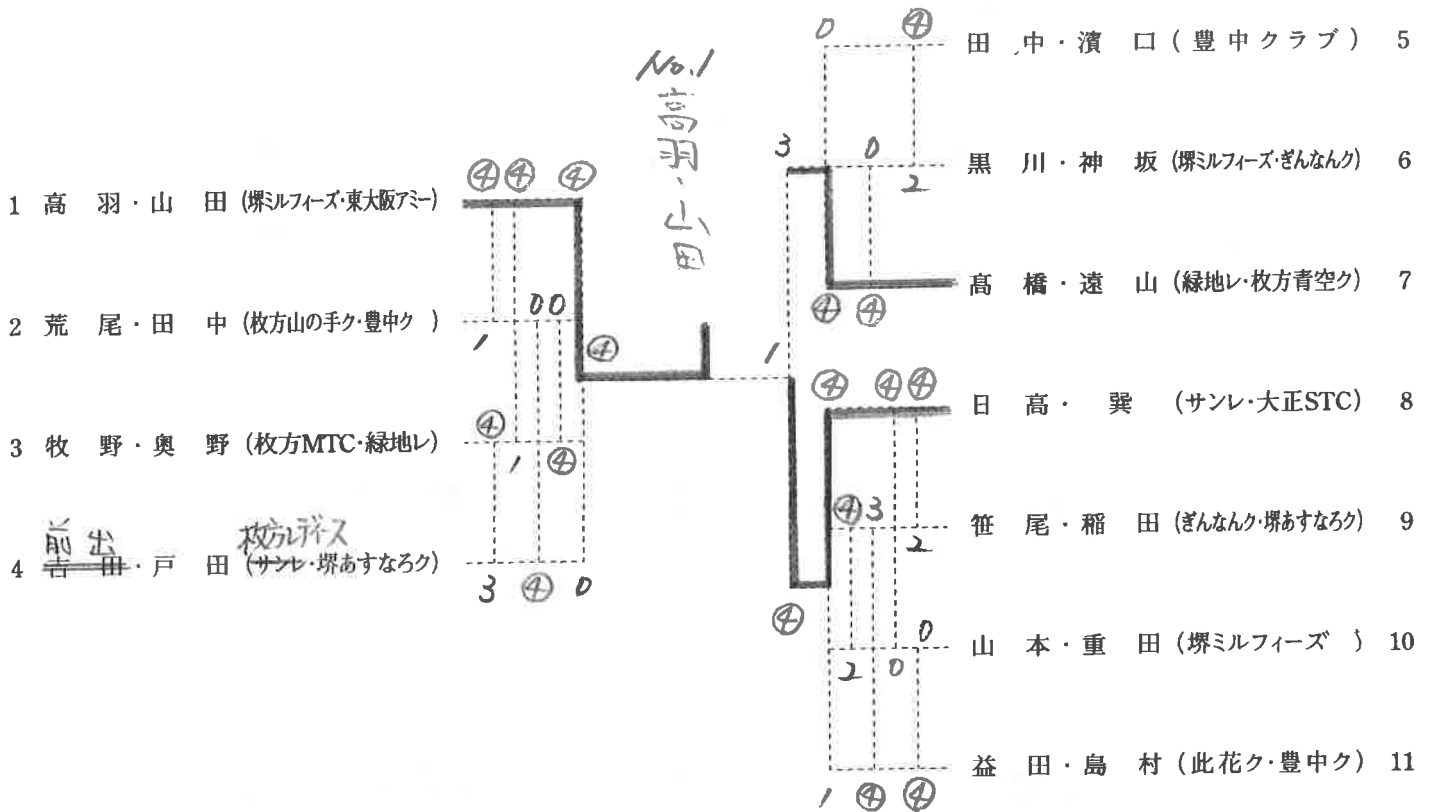

さ く ら

NO	氏 名	クラブ名	1	2	3	勝率	得失 G差	順位
1	中 村・田 村	ぎんなんクラブ	/	④	④	2/2		1
2	大 矢・橋	寝屋川クラブ	0	/	④	1/2		2
3	植 田・松 岡	東大阪市ST協会・松原ク	0	1	/	0/2		3

1-2、2-3、1-3

さ つ き