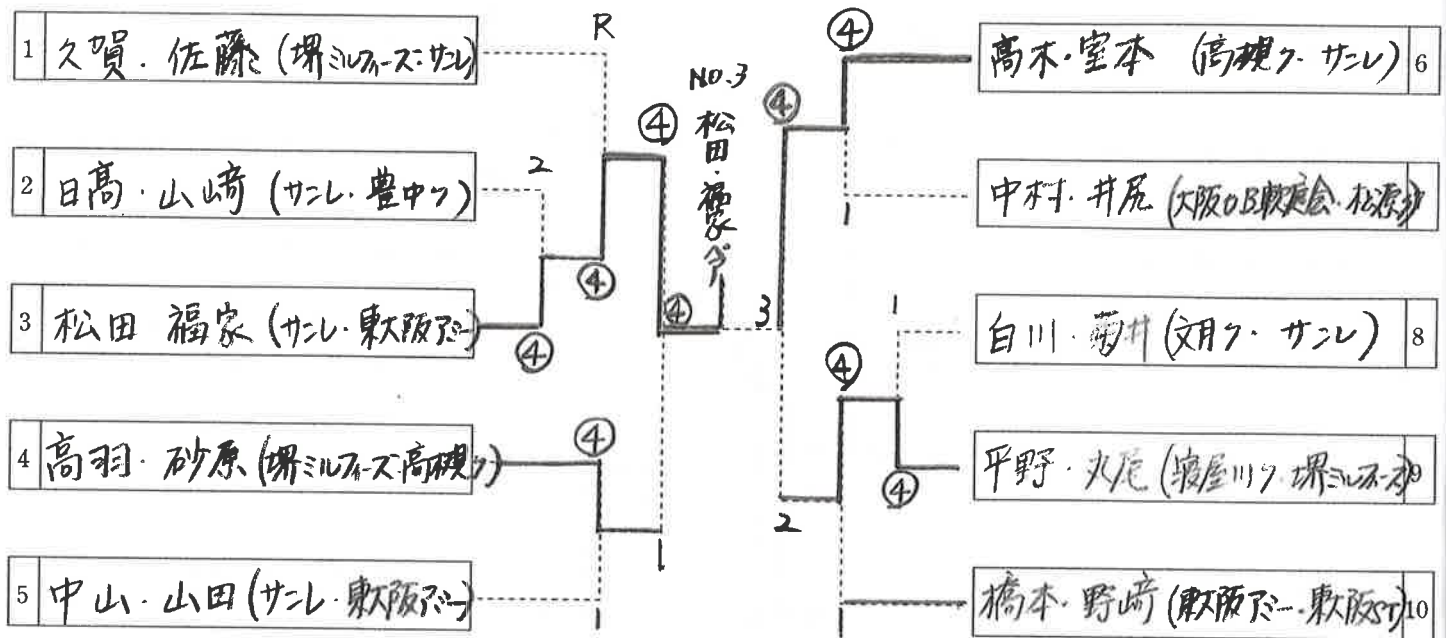

No.1  
杉江・齋藤

ソフト  
32

ソフト  
30

き く

ま つ

- |     |    |         |    |     |              |
|-----|----|---------|----|-----|--------------|
| 1   | 中村 | 大阪OB軟庭会 | 11 | 山崎  | 豊中クラブ        |
| 2   | 高羽 | 堺ミルフィーズ | 12 | 丸尾  | 堺ミルフィーズ      |
| R 3 | 久賀 | 堺ミルフィーズ | 13 | 佐藤  | サンレディース      |
| 4   | 日高 | サンレディース | 14 | 菊井  | サンレディース      |
| 5   | 松田 | サンレディース | 15 | 室元本 | サンレディース      |
| 6   | 中山 | サンレディース | 16 | 福家  | 東大阪アミー       |
| 7   | 高木 | 高槻クラブ   | 17 | 砂原  | 高槻クラブ        |
| 8   | 平野 | 寝屋川クラブ  | 18 | 井尻  | 松原クラブ        |
| 9   | 橋本 | 東大阪アミー  | 19 | 山田  | 東大阪アミー       |
| 10  | 白川 | 文月クラブ   | 20 | 野崎  | 東大阪市ソフトテニス協会 |