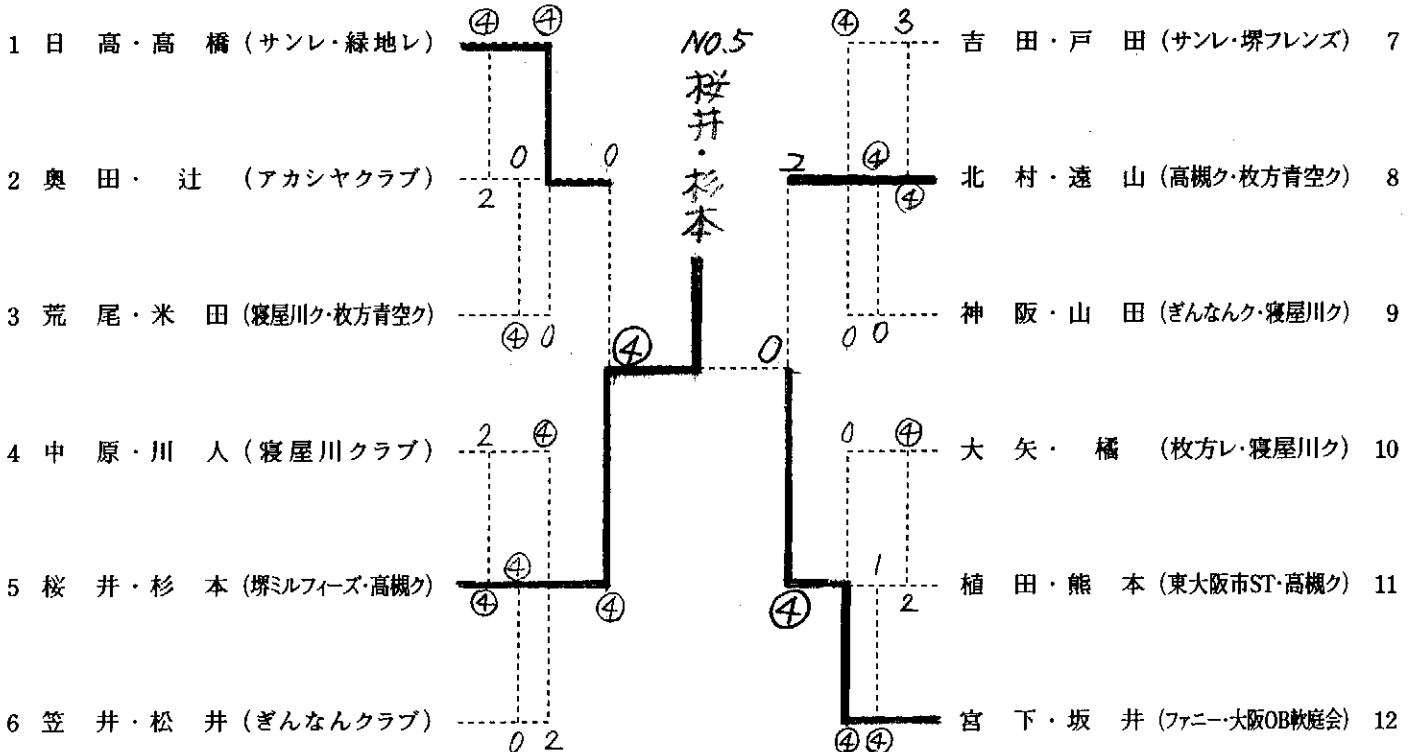

さくら

			1	2	3	4	5	勝率	得失 G差	順位
1	中村・田村	ぎんなんクラブ	△	④	④	④	④	4/4		1
2	鵜川・前道	サンレ・豊中ク	3	△	2	④	④	2/4		3
3	福田・小鹿	枚方レ・大正STC	2	④	△	④	④	3/4		2
4	前原・松岡	フリーク・松原ク	0	R0	3	△	④	1/4		4
5	立入・吉村	高槻ク・ぎんなんク	1	1	1	3	△	0/4		5

1-2、3-4、2-5、1-3、4-5、2-3、1-4、3-5、2-4、1-5

さつき

は ぎ

あ や め

ま つ

1	松田・山田悦	サンレ・東大阪アミ-		高羽・室本	堺ミルフィーズ・サンレ	5	
2	行田・少路	吹田ク・ファニー		仲林・吉村	仲林・吉村	GLORYク・大阪OB軟庭会	6
3	天野・能美	大正STC・いろはク		3	中山・砂原	サンレ・高槻ク	7
4	山田・鈴木	比花ク・ファニー		2	三松・少路	東大阪アミ-・ファニー	8 オープン

- | | |
|-----------------|-----------------|
| 1 高羽 (堺ミルフィーズ) | 11 水越 (高槻クラブ) |
| 2 和田 (堺レディース) | 12 中井 (堺レディース) |
| 3 久賀 (堺ミルフィーズ) | 13 室本 (サンレディース) |
| 4 松田 (サンレディース) | 14 吉村 (大阪OB軟庭会) |
| 5 仲林 (GLORYクラブ) | 15 少路 (ファニー) |
| 6 天野 (大正STC) | 16 山田 (東大阪アミー) |
| 7 行田 (吹田クラブ) | 17 砂原 (高槻クラブ) |
| 8 中山 (サンレディース) | 18 佐藤 (サンレディース) |
| 9 山田 (此花クラブ) | 19 能美 (いろはクラブ) |
| 10 三松 (東大阪アミー) | 20 鈴木 (ファニー) |