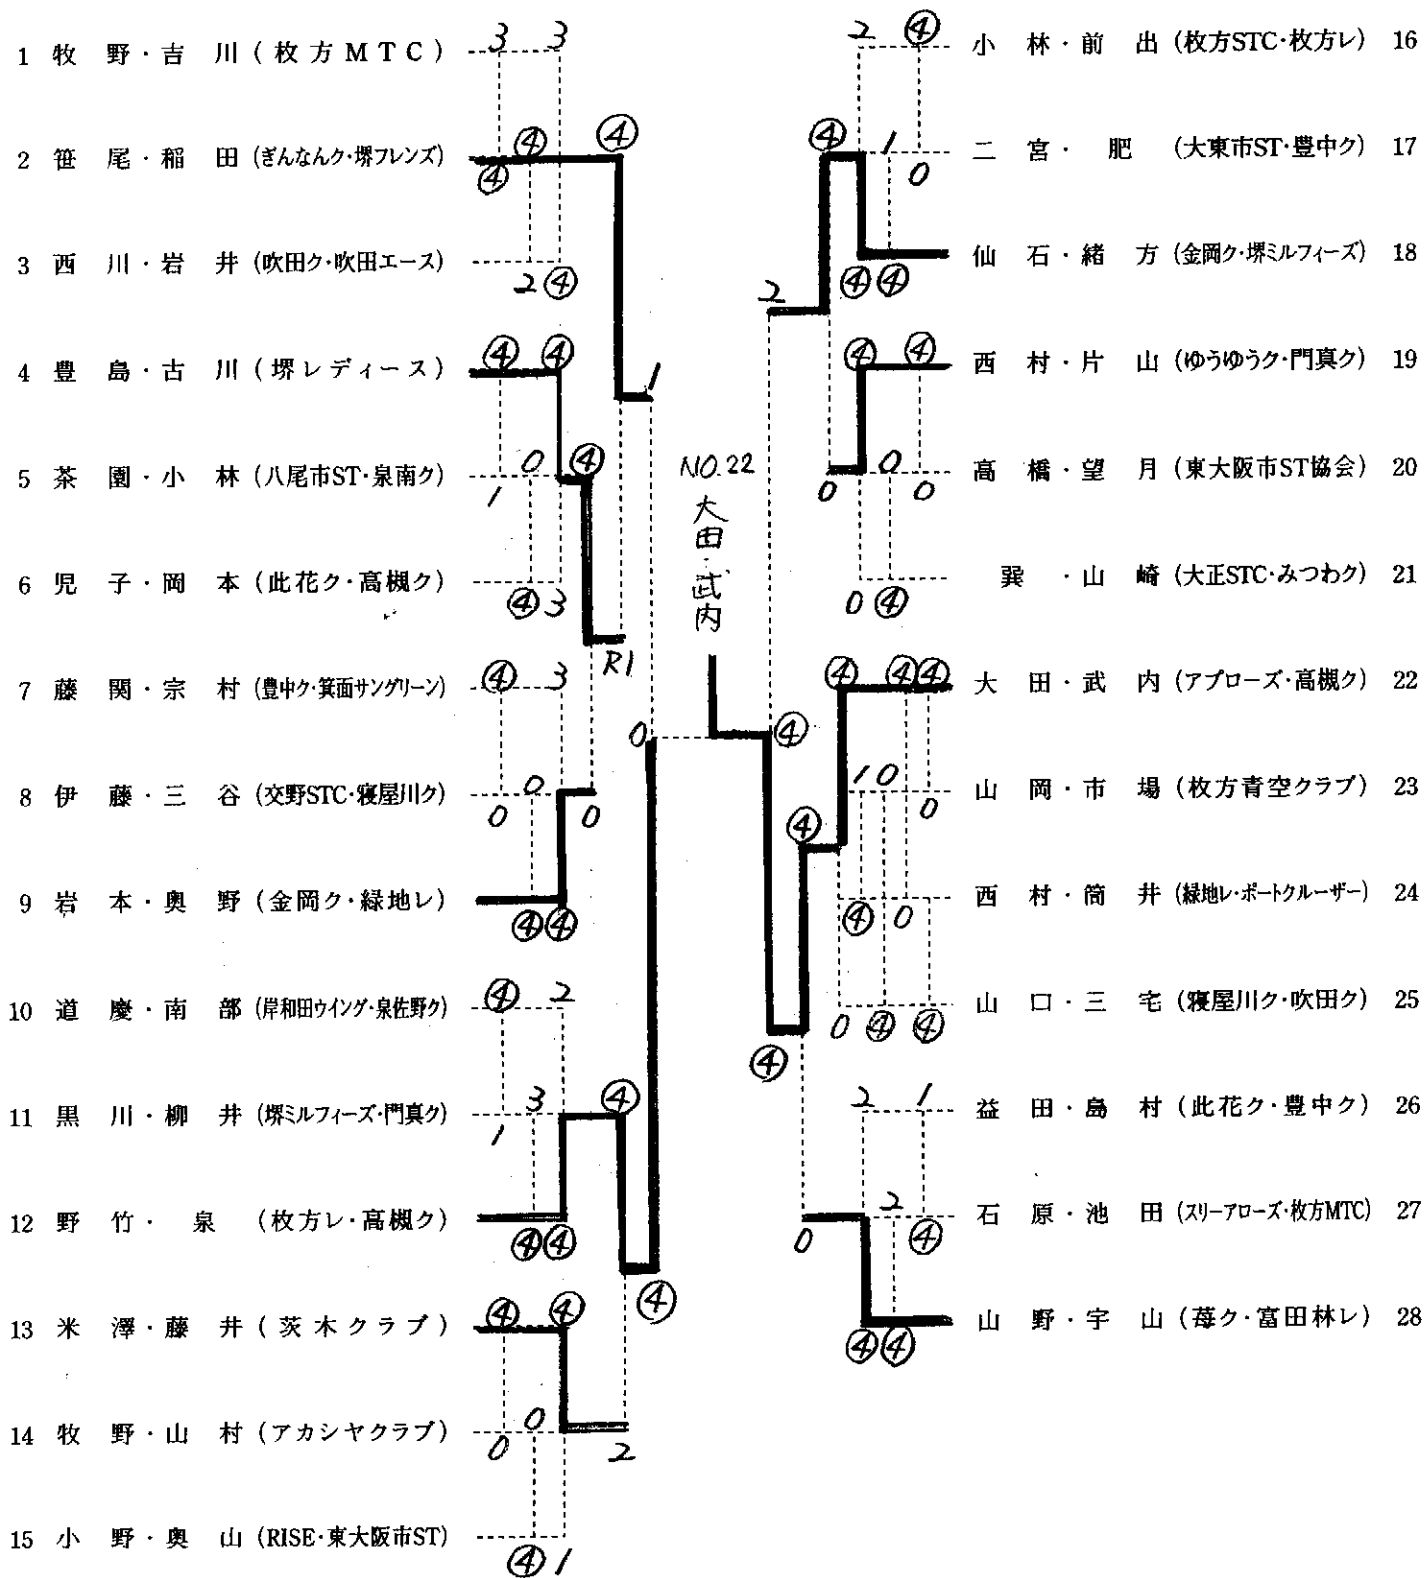

さくら

			1	2	3	4	5	勝率	得失 G差	順位
1	中村・田村	ぎんなんクラブ	△	④	④	④	④	4/4		1
2	鵜川・前道	サンレ・豊中ク	3	△	2	④	④	2/4		3
3	福田・小鹿	枚方レ・大正STC	2	④	△	④	④	3/4		2
4	前原・松岡	フリーク・松原ク	0	R0	3	△	④	1/4		4
5	立入・吉村	高槻ク・ぎんなんク	1	1	1	3	△	0/4		5

1-2、3-4、2-5、1-3、4-5、2-3、1-4、3-5、2-4、1-5

さつき

は ぎ

あ や め

ま つ

1	松田・山田悦	サンレ・東大阪アミ-		高羽・室本	堺ミルフィーズ・サンレ	5	
2	行田・少路	吹田ク・ファニー		仲林・吉村	仲林・吉村	GLORYク・大阪OB軟庭会	6
3	天野・能美	大正STC・いろはク		3	中山・砂原	サンレ・高槻ク	7
4	山田・鈴木	比花ク・ファニー		2	三松・少路	東大阪アミ-・ファニー	8 オープン

- | | |
|-----------------|-----------------|
| 1 高羽 (堺ミルフィーズ) | 11 水越 (高槻クラブ) |
| 2 和田 (堺レディース) | 12 中井 (堺レディース) |
| 3 久賀 (堺ミルフィーズ) | 13 室本 (サンレディース) |
| 4 松田 (サンレディース) | 14 吉村 (大阪OB軟庭会) |
| 5 仲林 (GLORYクラブ) | 15 少路 (ファニー) |
| 6 天野 (大正STC) | 16 山田 (東大阪アミー) |
| 7 行田 (吹田クラブ) | 17 砂原 (高槻クラブ) |
| 8 中山 (サンレディース) | 18 佐藤 (サンレディース) |
| 9 山田 (此花クラブ) | 19 能美 (いろはクラブ) |
| 10 三松 (東大阪アミー) | 20 鈴木 (ファニー) |